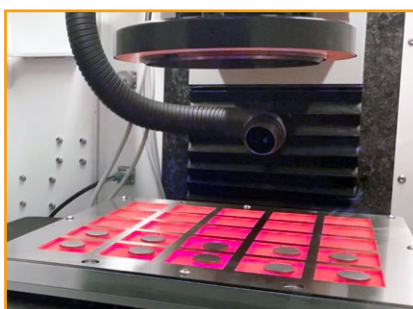

Laser marking

Automated 10-pallets storage system
Magazzino automatico con 10 pallet

WH-10P

**Automated 10-pallets storage system
that can be combined with BSP
lasermarking machine**

**Magazzino automatico con 10 pallet
abbinabile a macchina laser di
marcatura BSP**

Centralized control from the paired machine;
Customizable and backlit pallets (optional);
Loading/unloading and inspection possible during process;
Remote monitoring and reporting of machinings performed.

- Controllo centralizzato dalla macchina abbinata;
- Pallet customizzabili e retroilluminati (optional);
- Carico/scarico ed ispezione possibili durante la lavorazione;
- Monitoraggio da remoto e report delle lavorazioni eseguite.