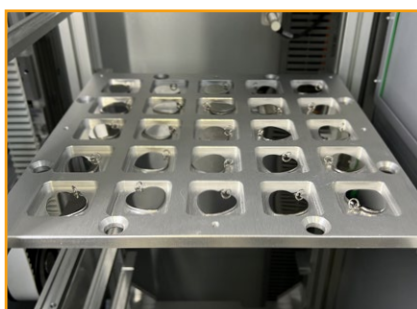

Laser marking

Automated 10-pallets storage system
Magazzino automatico con 10 pallet

WH-10P

**Automated 10-pallets storage system
that can be combined with BSP
lasermarking machine**

**Magazzino automatico con 10 pallet
abbinabile a macchina laser di
marcatura BSP**

Centralized control from the paired machine;
Customizable and backlit pallets (optional);
Loading/unloading and inspection possible during process;
Remote monitoring and reporting of machinings performed.

- Controllo centralizzato dalla macchina abbinata;
- Pallet customizzabili e retroilluminati (optional);
- Carico/scarico ed ispezione possibili durante la lavorazione;
- Monitoraggio da remoto e report delle lavorazioni eseguite.